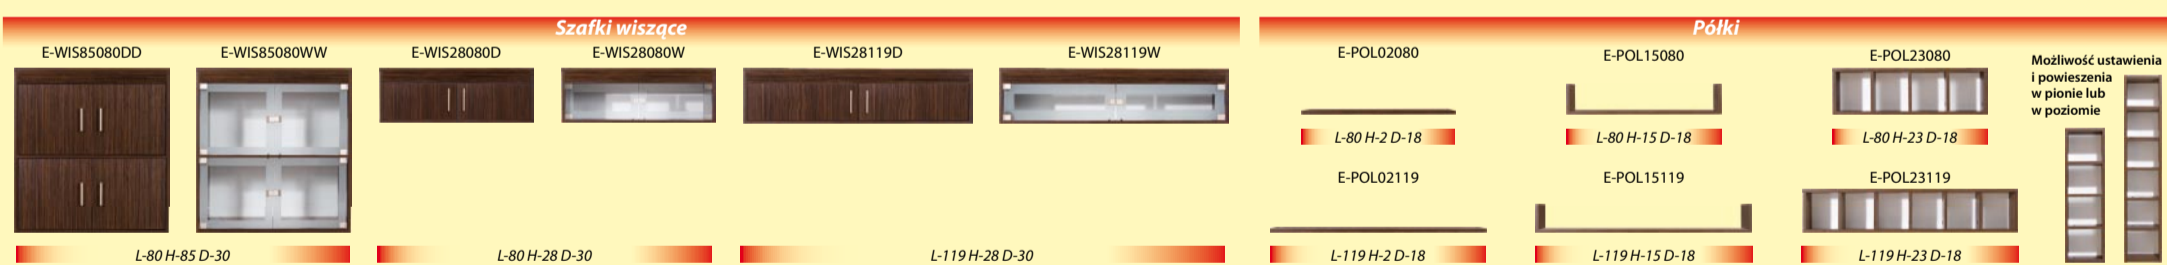

Elementy wchodzące w skład systemu EVOLUTION

Meblocross ul. Kościuszki 163, 07-100 Węgrów
tel./fax: +48 (25) 792 39 60, 792 20 37, 792 62 60
www.meblocross.pl
e-mail: info@meblocross.pl

Meble z biglem...

Dystrybutor

Dostępne kolory korpusów

ZEBRANO JASNE ZEBRANO CIEMNE OLCHA

Dostępne kolory frontów

ZEBRANO JASNE ZEBRANO CIEMNE OLCHA KREM

Kompatybilne kolory plecówki

BIAŁY ZEBRANO CIEMNE OLCHA

Niniejsza oferta nie jest ofertą w rozumieniu przepisów Kodeksu Cywilnego. Producent, zgodnie z polityką nieustannego rozwoju, zastrzega sobie prawo do dokonywania zmian konstrukcyjnych w oferowanych meblach, nie zmieniając ich ogólnego charakteru. Zmiany takie będą uwzględniane w kolejnych wydaniach tego folderu. Kolorystyka podana we wzornikach może nieznacznie odbiegać od kolorystyki wyrobów gotowych.